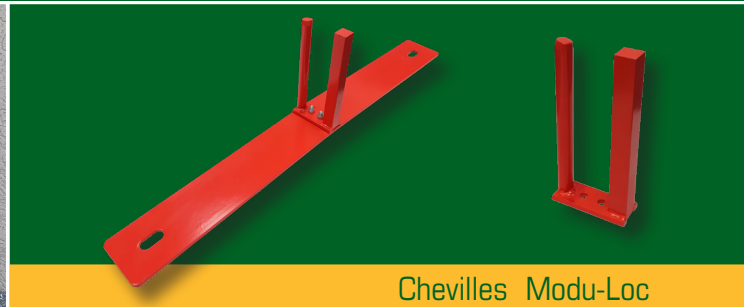

BASE REPAIRABLE

LOCATION DE CLÔTURE

MODU-LOC

Chevilles Modu-Loc

Chevilles Universel

Que vous possédiez des panneaux Modu-Loc ou un autre style de clôture temporaire en treillis d'acier, nous pouvons vous fournir des bases de remplacement qui s'adaptent à votre système de clôture. Les piquets amovibles vous permettent de remplacer les composants usés ou cassés, et vous permettent d'adapter les bases à votre choix de système de clôture.

ÉCONOMISEZ DE L'ARGENT - Les chevilles amovibles vous permettent de réparer les bases cassées pour une fraction du coût de leur remplacement

UNIVERSEL - Les chevilles sont disponibles en deux styles pour s'adapter à la plupart des types de clôtures temporaires avec des cadres en tube carré en acier

ADAPTABLE - Les chevilles peuvent être utilisées avec d'autres composants du système Modu-Loc pour répondre aux exigences d'installation uniques

COMMODITÉ - Que vous ayez besoin d'une livraison ou que vous préfériez venir chercher, il y a un dépôt Modu-Loc près de chez vous