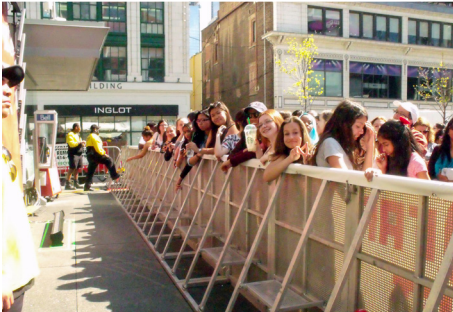

# BARRICADES POUR DEVANT DE SCÈNE

**MODU-LOC**  
SÉCURISER CE QUI COMPTE

Les barricades pour devant de scène Modu-Loc sont à la fois esthétiques et efficaces; elles permettent de retenir une foule importante à proximité d'une scène ou d'une zone dont l'accès doit être restreint.

**SÉCURITÉ RENFORCÉE GRÂCE À LA RESTRICTION DE L'ACCÈS AUX ZONES CONTRÔLÉES**

**PROTECTION EFFICACE DE LA SCÈNE**

**CONTRÔLE OPTIMAL DES FOULES** – une marche robuste permet aux agents de sécurité de se poster en hauteur et d'accéder à l'avant de la foule pour un contrôle maximal

**MATÉRIAUX** – aluminium

**POIDS** – 56 kg (123 lbs)

**COULEUR** – gris ou noire

**CAPACITÉ** – 298 kg par mètre linéaire (200 lbs par pied linéaire)

**COMPOSANTS** – barricades avec chariot (9 barricades par chariot)